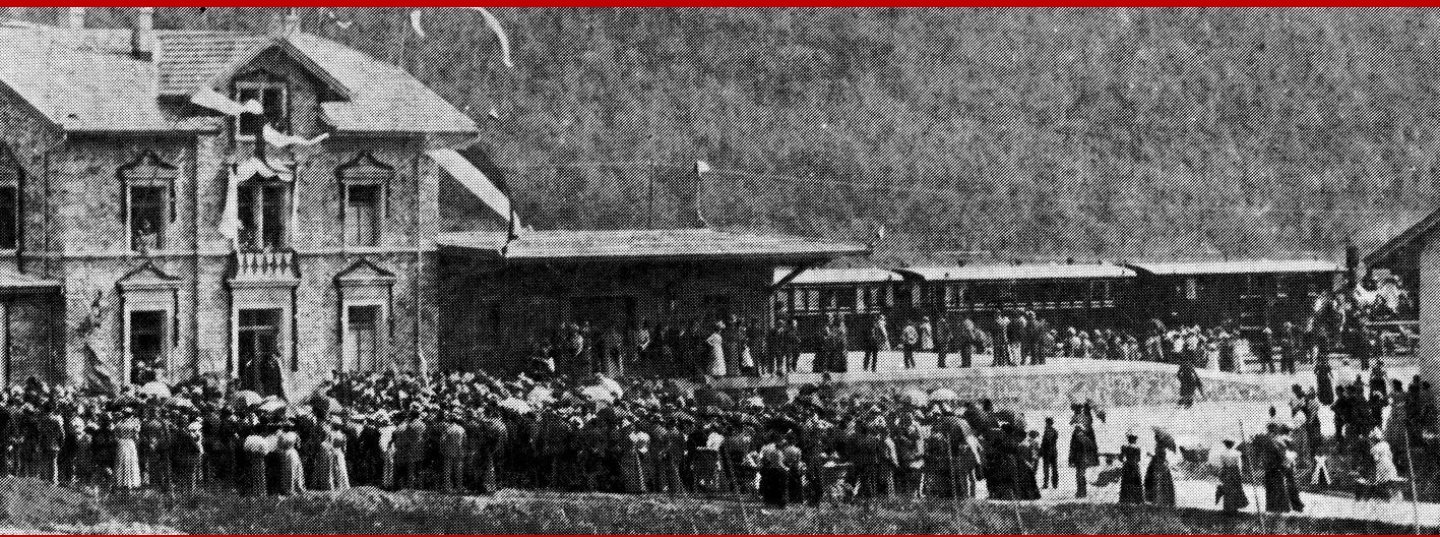

Der 125. Geburtstag am 17. Juli 2024

- Der Regelgüterzug am Morgen verkehrt mit **Dampflokomotive und historischen Wagen**
- **Personenverkehr** den ganzen Tag mit der OeBB eigener Fahrzeug-Komposition
- Stündliche Fahrten mit dem **Roten Pfeil** nach Oensingen; Abfahrt jeweils 12.58 Uhr bis 15.58 Uhr, Ankunft jeweils 13.30 bis 16.30 Uhr
- Um 17.00 Uhr **Einsegnung** des Triebwagens RBe 546 109 auf dem Freiverladeplatz mit **Jan Lochbihler** und **Pfarrer Jürg von Niederhäusern**
- **Fest-Beizli** ab 12.00 Uhr beim **Rampenpintli**
- Weitere Details unter www.oebb.ch

OeBB – Wir bewegen das Thal

Oensingen-Balsthal-Bahn